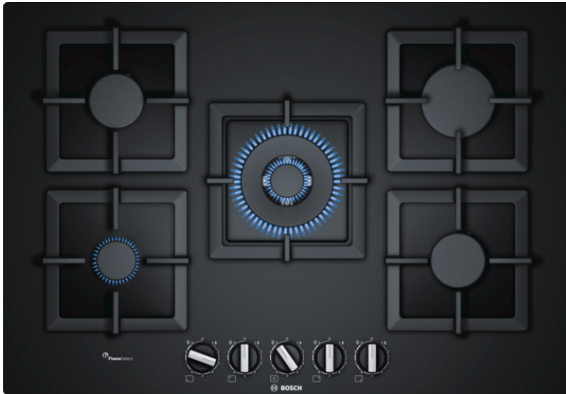

**Serie | 6, Газова варильна поверхня, 75 см,  
Загартоване скло  
PPQ7A6B20**

**Газова варильна поверхня з основою  
із загартованого скла і технологією  
FlameSelect: ідеальний результат  
приготування страв завдяки  
дев'ятьом рівням потужності з точним  
регулюванням**

- **Технологія FlameSelect:** надточне 9-рівневе регулювання розміру полум'я
- **Вбудовування врівень зі стільницею чи злегка над нею:** оберіть свій ідеальний варіант
- Загартоване скло

#### Технічні дані

Назва продукту / продуктова група :	Газ. вар. пов. з нез. управл.
Вбудований прилад / Прилад, що встановлюється окремо :	Вбудований
Вихід енергії :	Газ
Кількість конфорок, що можуть працювати одночасно :	5
Тип управління приладом :	Клинкові перемикачі
Розміри ніші для вбудовування (ВхШхГ) :	45 x 560-562 x 480-492
Ширина приладу (мм) :	752
Розміри продукту (мм) :	45 x 752 x 520
Розміри продукту в упаковці (В x Ш x Г) (мм) :	145 x 793 x 597
Вага Нетто (кг) :	18,035
Загальна вага (кг) :	19,5
Індикатор залишкового тепла :	Без
Розміщення елементів управління :	Фронтальна панель управління
Матеріал поверхні :	Загартоване скло
Колір поверхні :	Чорний
Колір рамки :	Чорний
Сертифікати відповідності :	CE, Eurasian, Ukraine
Довжина електричного кабеля (см) :	100
EAN код :	4242002802725
Потужність підключення (Ватт) :	1
Потужність підключення (Ватт) :	11500
Струм (А) :	3
Напруга (В) :	220-240
Частота (Гц) :	50; 60